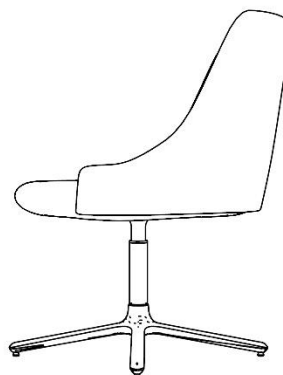

BRETON

CADEIRA
PACÍFICA OFFICE

CADEIRA
PACÍFICA OFFICE

BRETON

Cadeira Pacifica

80cm
31"

47cm/
19"

49cm/19"

61cm/24"

CADEIRA
PACÍFICA OFFICE

BRETON

Diferenciais:

- Base de metal giratória

CADEIRA
PACÍFICA OFFICE

BRETON

 Assento e encosto em multilaminado moldado. Estrutura em madeira maciça. Medidas especiais não disponíveis.

Medidas podem apresentar leves variações. Nos reservamos o direito de efetuar essas alterações em consulta prévia.

 Seat and back in molded multi-laminate. Solid wood structure. Special measurements not available.