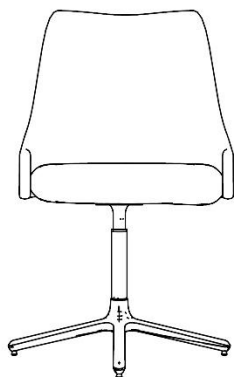

BRETON

CADEIRA
PACÍFICA OFFICE

CADEIRA
PACÍFICA OFFICE

BRETON

Cadeira Pacifica

80cm
31"

47cm/
19"

49cm/19"

61cm/24"

CADEIRA
PACÍFICA OFFICE

BRETON

Diferenciais:

- Base de metal giratória

CADEIRA
PACÍFICA OFFICE

BRETON

 Assento e encosto em multilaminado moldado. Estrutura em madeira maciça. Medidas especiais não disponíveis.

Medidas podem apresentar leves variações. Nos reservamos o direito de efetuar essas alterações em consulta prévia.

 Seat and back in molded multi-laminate. Solid wood structure. Special measurements not available.